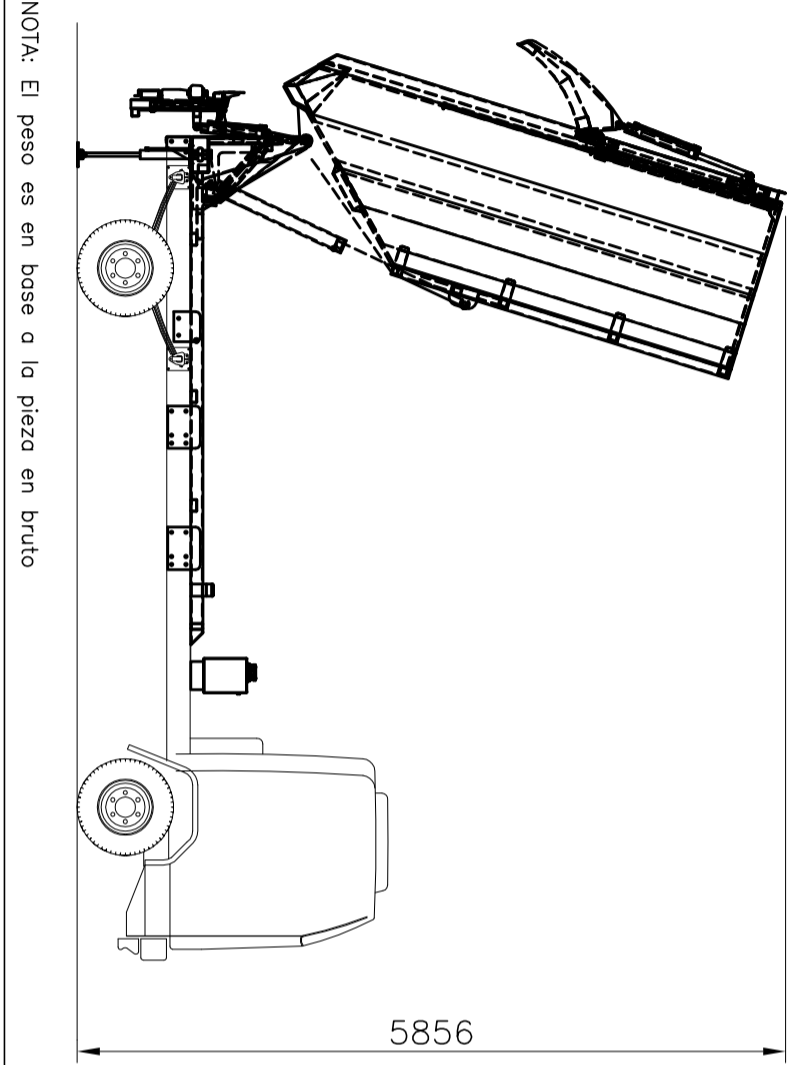

00-702-001-CONTENEDOR	
Material	-
Espesor	-
Desarrollo	-
Largo	-
Peso aprox.	-
Cantidad	-

SISTEMA LEVANTA-CONTENEDOR PLASTICO 120 A 1100 LITROS

PROVEEDOR	LH	FECHA	18-09-24
SUBCONJUNTO	RECOLECTOR SATELITE 11M3	ESCALA:	-
DENOMINACION	DIMENSIONES GENERALES		

NOTA: El peso es en base a la pieza en bruto