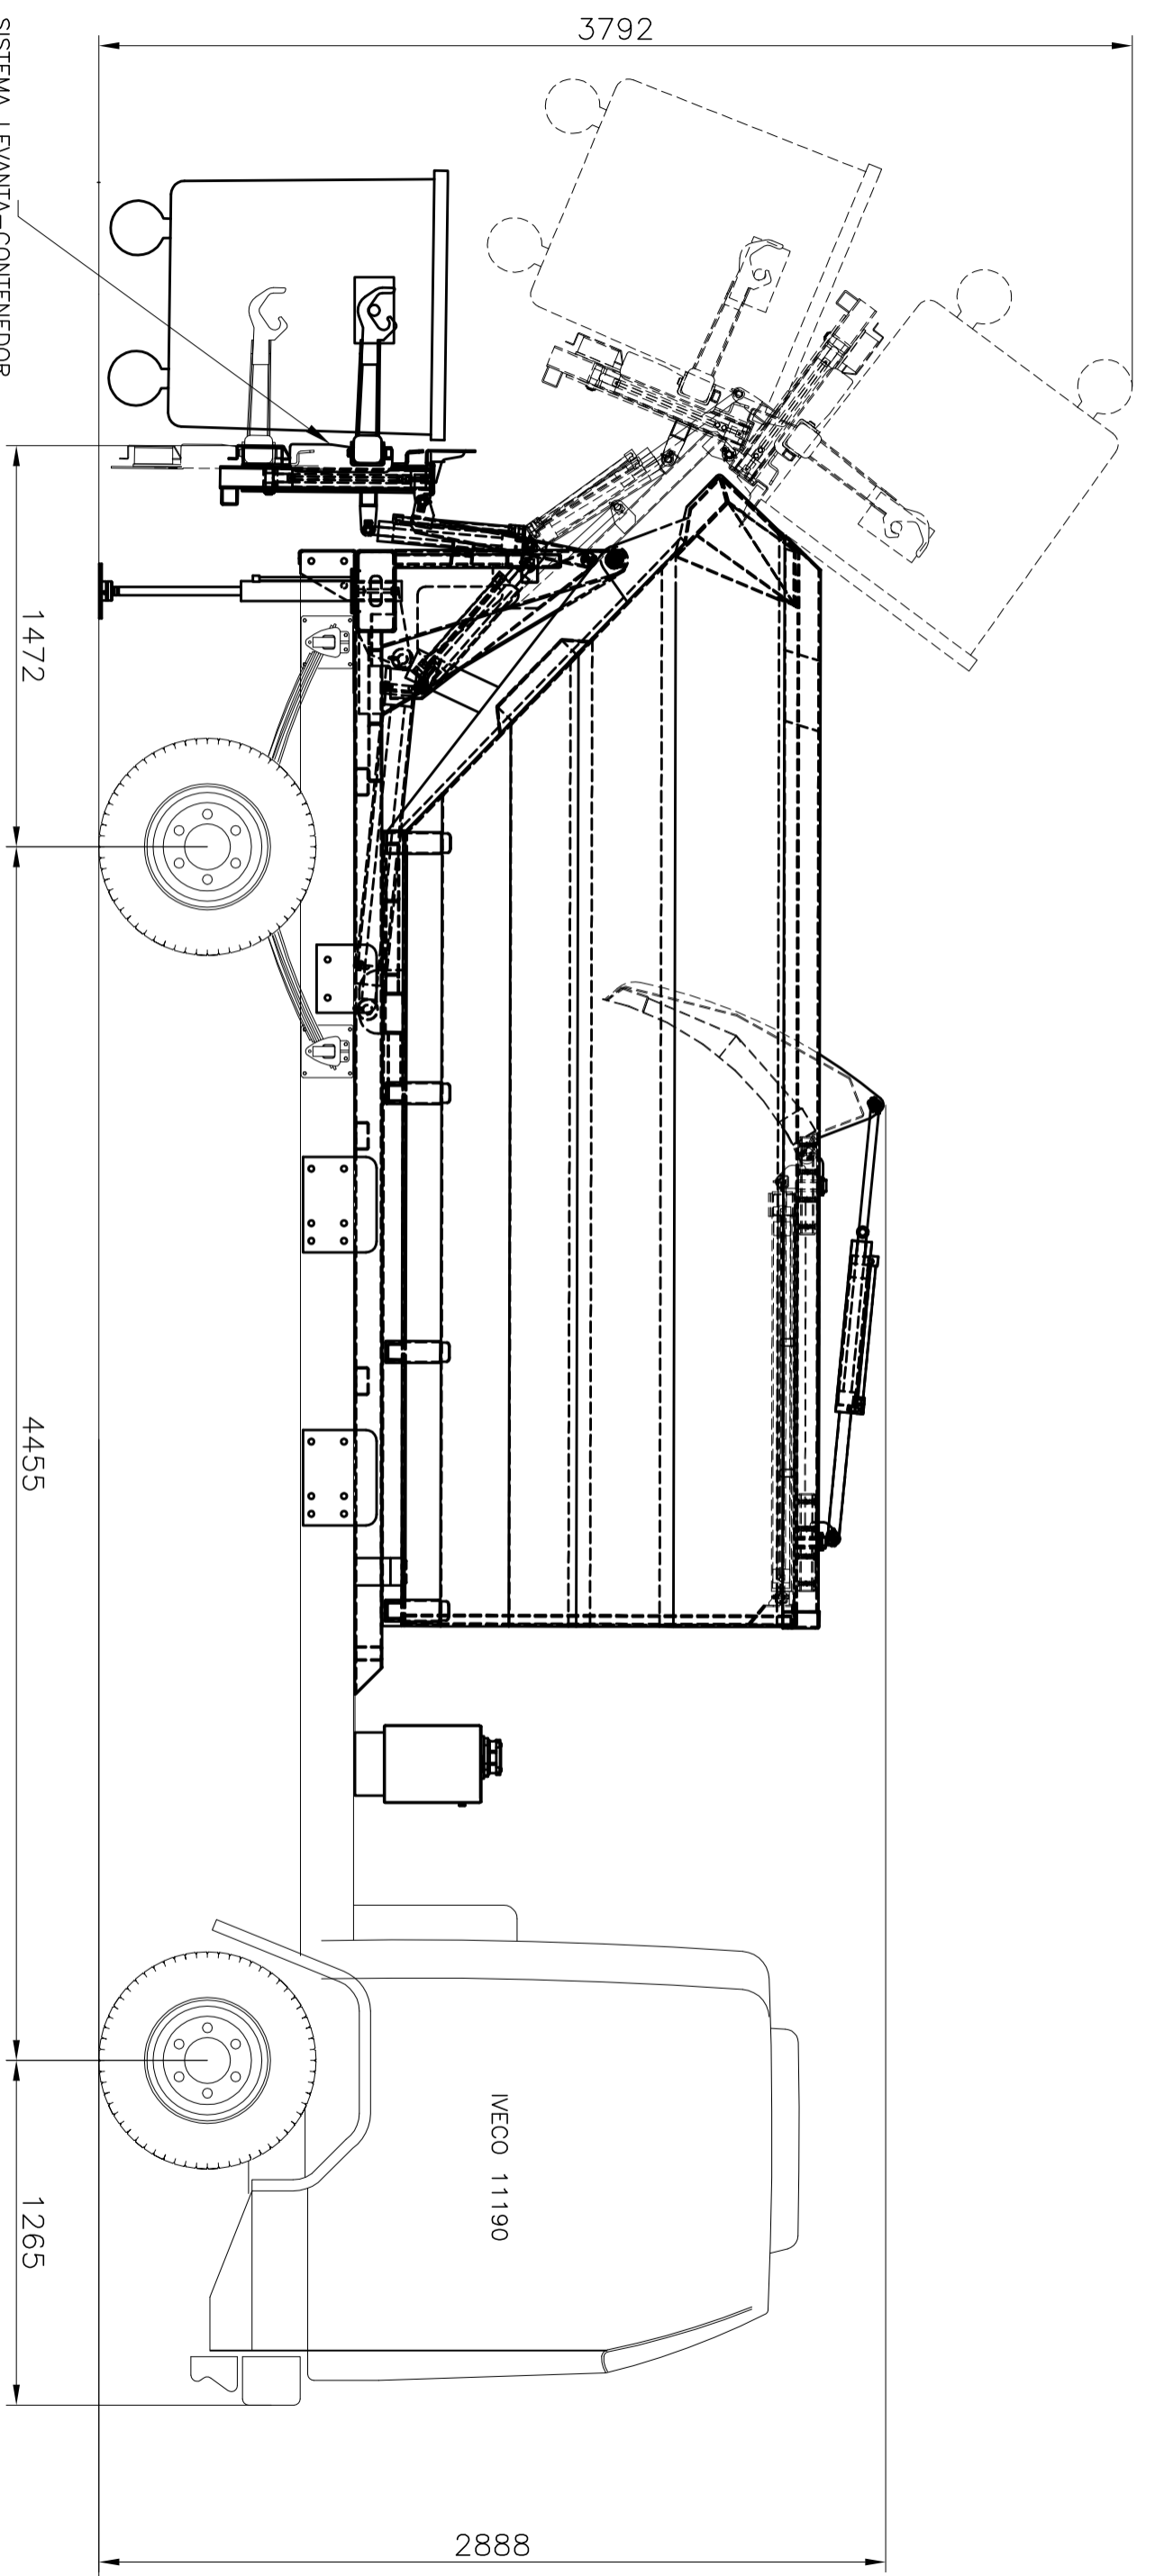

00-702-001-CONTENEDOR	
Material	-
Espesor	-
Desarrollo	-
Largo	-
Peso aprox.	-
Cantidad	-

SISTEMA LEVANTA-CONTENEDOR PLASTICO 120 A 1100 LITROS

PROVEEDOR	LH	FECHA	18-09-24
SUBCONJUNTO	RECOLECTOR SATELITE 11M3	ESCALA:	-
DENOMINACION	DIMENSIONES GENERALES		

NOTA: El peso es en base a la pieza en bruto