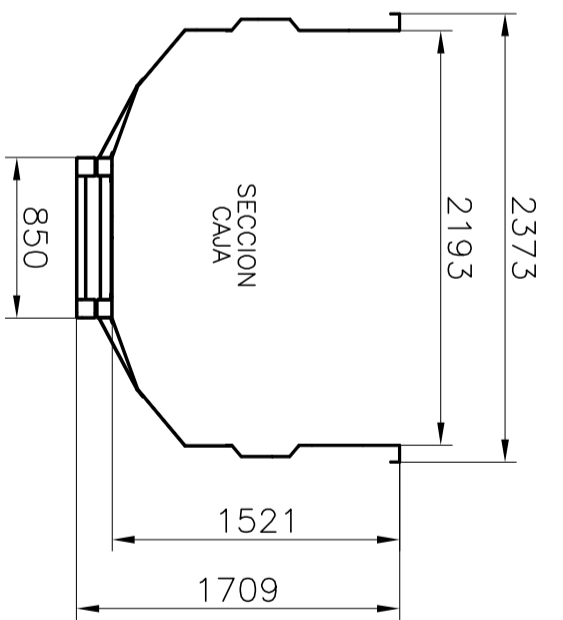

00-702-001-CONTENEDOR	
Material	-
Espesor	-
Desarrollo	-
Largo	-
Peso aprox.	-
Cantidad	-

SISTEMA LEVANTA-CONTENEDOR PLASTICO 120 A 1100 LITROS

PROVEEDOR	LH	FECHA	18-09-24
SUBCONJUNTO	RECOLECTOR SATELITE 11M3	ESCALA:	-
DENOMINACION	DIMENSIONES GENERALES		

NOTA: El peso es en base a la pieza en bruto